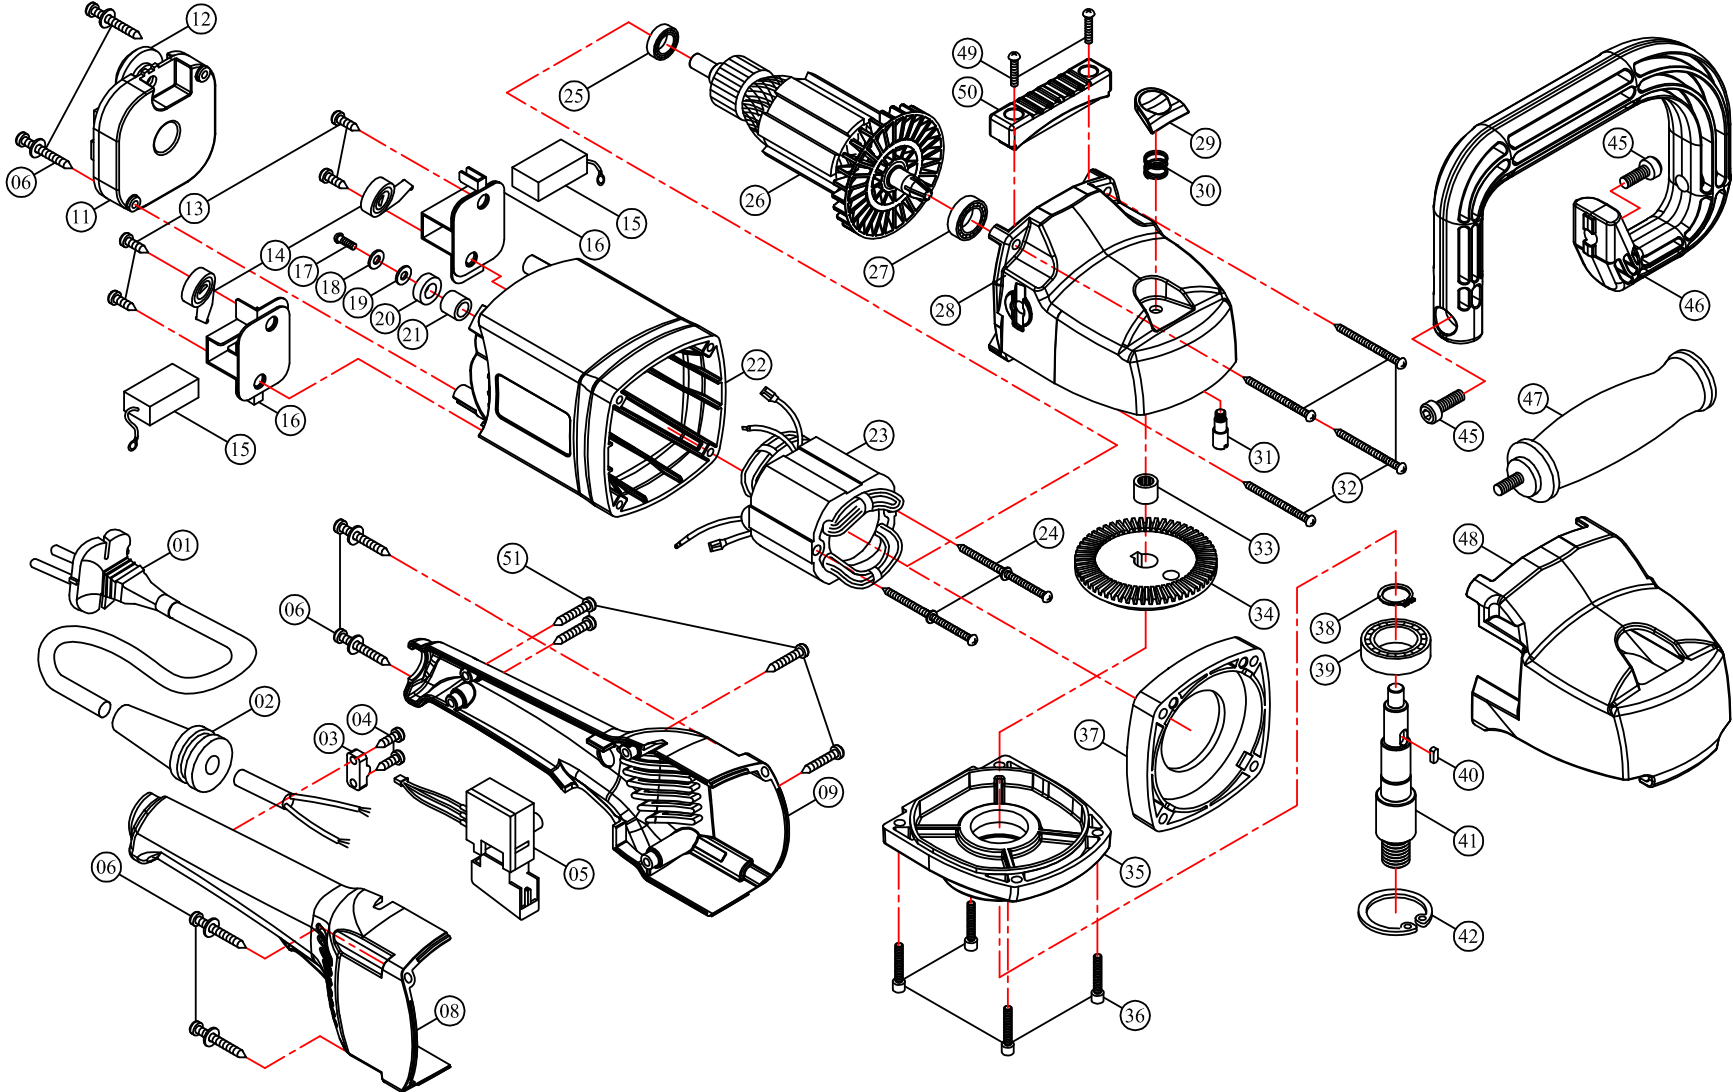

# Exploded view for Polisher PS 1524 180 mm

Updated 02.01.2020

## Exploded view of Polisher PS 1524 180 mm

Mirka Code	Item	Description	QTY
8991401011	1	<b>Power Supply Cable</b> 1.0x2Cx3M	1
	2	Cord Armor	1
	3	Cable Clip	1
	4	Screw M4 x 14	2
8991400511	5	<b>Switch</b>	1
8991400611	6	<b>Screw</b> M4 x 30	6
8991400811	8	<b>Right Handle Cover</b>	1
8991400911	9	<b>Left Handle Cover</b>	1
8991401111	11	<b>Electronics Unit 230V</b>	1
8991401211	12	<b>Thumb Wheel</b>	1
8991401711	13	<b>Screw</b> M4 x 10	4
8991421411	14	<b>Brush Spring 2/pack</b>	2
8991421511	15	<b>Carbon Brush 2/pack</b> 7 x 11 x 17 +33L	2
8991401611	16	<b>Carbon Brush Holder</b>	2
8991401711	17	<b>Screw</b> M4 x 10	1
8991401811	18	<b>Flat Washer</b> $\varphi 4 \times \varphi 10 \times 1$	1
8991401911	19	<b>Plastic Washer</b> $\varphi 4 \times \varphi 11 \times 1$	1
8991402011	20	<b>Pickup Magnet</b> $\varphi 8 \times \varphi 15 \times 5$	1
8991402111	21	<b>Spacer</b> $\varphi 8 \times \varphi 12 \times 10.5$	1
8991402211	22	<b>Motor Housing</b>	1
8991402311	23	<b>Stator 230V</b>	1
	24	Screw M5 x 60	2
8991402511	25	<b>Ball Bearing</b> 608 2RU	1
8991402611	26	<b>Armature 230V</b> M1.25 x 6T	1

Mirka Code	Item	Description	QTY
8991402711	27	<b>Ball Bearing</b> 6001LU	1
8991402811	28	<b>Gear Case</b>	1
8991402911	29	<b>Spindle Lock Button</b>	1
8991403011	30	<b>Spring</b>	1
8991403111	31	<b>Spindle Lock</b>	1
	32	Screw M5 x 40	4
8991403311	33	<b>Needle Bearing</b> HK 0810	1
8991403411	34	<b>Bevel Gear</b> M1.25 x 67T	1
8991403511	35	<b>Gear Plate</b>	1
	36	Socket Cap Screw M5 x 25	4
	37	Fan Shroud	1
8991403911	38	Internal Circlip S-15	1
	39	<b>Ball Bearing</b> 6202-2RS	1
8991404111	40	Parallel Key 5 x 5 x 10	1
	41	<b>Spindle</b>	1
8991424611	42	External Circlip R-35	1
		<b>Bail Handle Kit</b> Item 45 & 46	
8991404811	45	Socket Cap Screw M8 x 20	2
	46	Bail Handle	1
	47	Side Handle	1
8991404811	48	<b>Gearbox Cover</b>	1
	49	Screw M5 x 15	2
	50	Motor Rest	1
8394010511	51	<b>Screw</b> M4 x 16	4